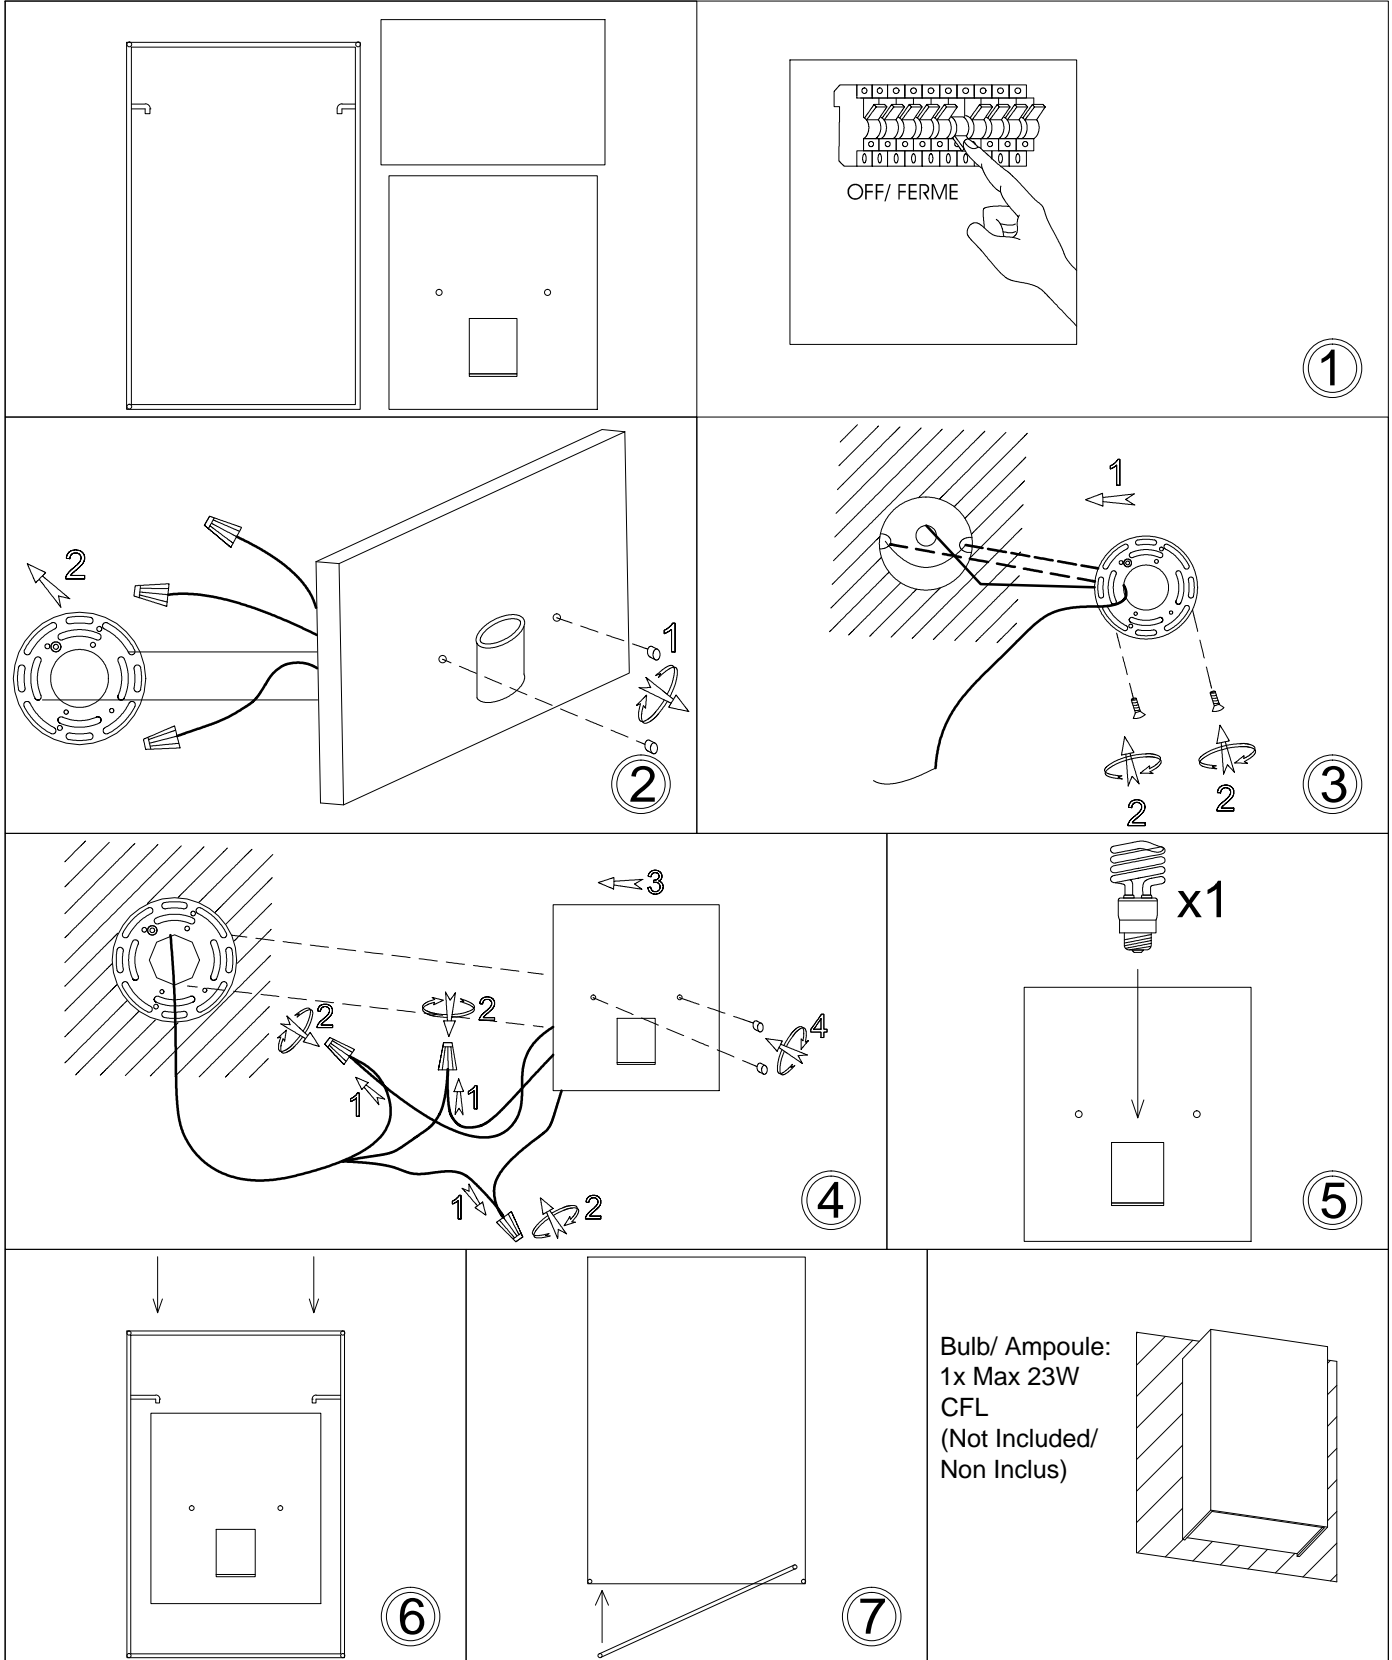

# 937711W

1401 Courtney Park Drive East, Mississauga, Ontario, Canada L5T 2E4  
Tel: (905) 564-1262 Fax: (905) 564-1299 Email: [dainolite@dainolite.ca](mailto:dainolite@dainolite.ca) Web: [www.dainolite.ca](http://www.dainolite.ca)