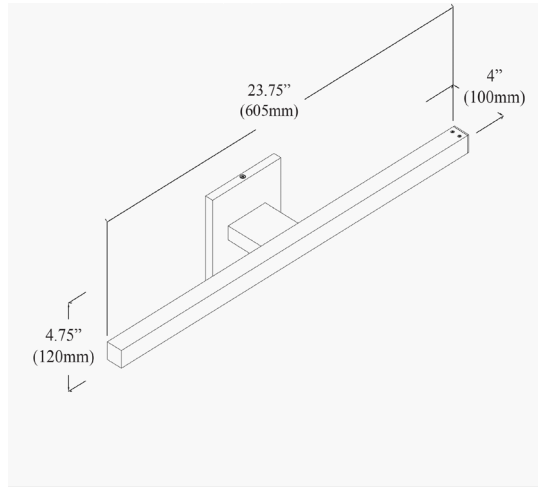

# ATA-418LEDW-MB - Annita 18W 5CCT Vanity, MB

|                     |        |
|---------------------|--------|
| <b>Height</b>       | 4.75"  |
| <b>Width/Length</b> | 23.75" |
| <b>Depth</b>        | 4"     |
| <b>Weight</b>       | 2 lbs  |