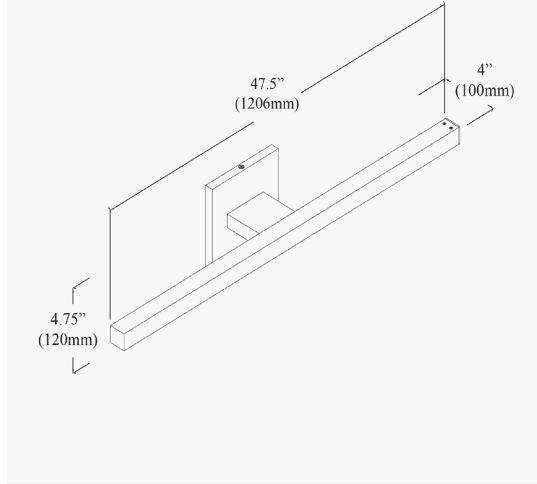

# ATA-436LEDW-MB - Annita 36W 5CCT Vanity, MB

|                     |       |
|---------------------|-------|
| <b>Height</b>       | 4.75" |
| <b>Width/Length</b> | 47.5" |
| <b>Depth</b>        | 4"    |
| <b>Weight</b>       | 4 lbs |