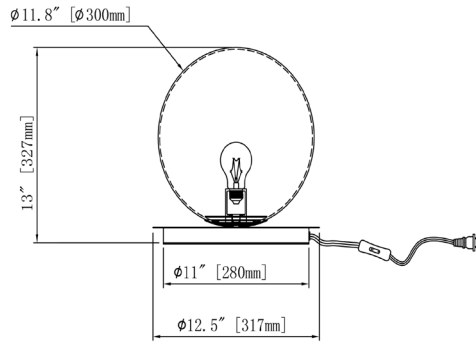

# BUR-131T-AGB-WH - Burlat 1LT Table Lamp, AGB w/ WH Opal Glass

|                     |       |
|---------------------|-------|
| <b>Height</b>       | 13"   |
| <b>Width/Length</b> | 12.5" |
| <b>Depth</b>        | 12.5" |
| <b>Weight</b>       | 5 lbs |

|                      |       |
|----------------------|-------|
| <b>Body Material</b> | Glass |
| <b>Finish/Color</b>  | White |

|                       |     |
|-----------------------|-----|
| <b>Light Qty</b>      | 1   |
| <b>Light Base</b>     | E26 |
| <b>Light Max Watt</b> | 60  |
| <b>Light Inc</b>      | No  |