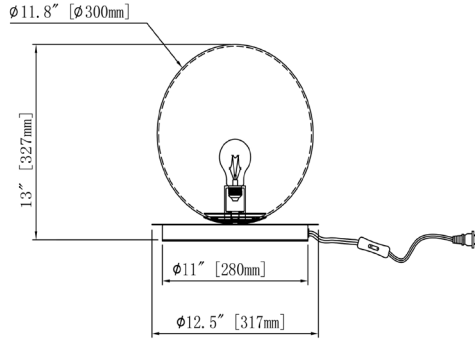

**BUR-131T-MB-WH - Burlat 1LT Table Lamp, MB w/ WH Opal Glass**

<b>Height</b>	13"
<b>Width/Length</b>	12.5"
<b>Depth</b>	12.5"
<b>Weight</b>	5 lbs

<b>Body Material</b>	Glass
<b>Finish/Color</b>	White

<b>Light Qty</b>	1
<b>Light Base</b>	E26
<b>Light Max Watt</b>	60
<b>Light Inc</b>	No