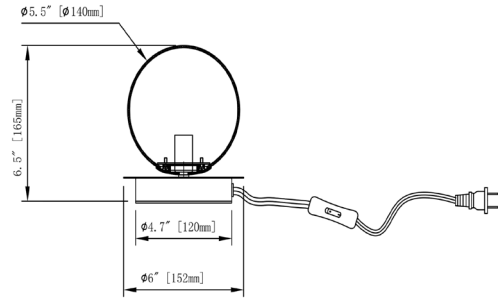

# BUR-61T-PC-CLR - Burlat 1LT Table Lamp, PC w/ CLR Hammered Glass

<b>Height</b>	6.5"
<b>Width/Length</b>	6"
<b>Depth</b>	6"
<b>Weight</b>	2 lbs

<b>Body Material</b>	Glass
<b>Finish/Color</b>	Clear

<b>Light Qty</b>	1
<b>Light Base</b>	G9
<b>Light Max Watt</b>	25
<b>Light Inc</b>	No