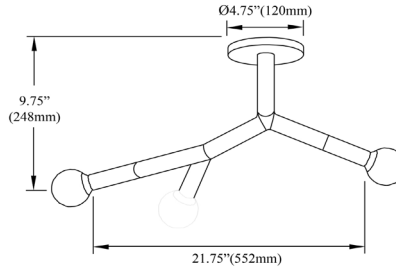

## MOR-213SF

<b>Height</b>	9.75"
<b>Width/Length</b>	21.75"
<b>Depth</b>	9.25"
<b>Weight</b>	1 lbs

<b>Body Material</b>	Metal
<b>Finish/Color</b>	Matte Black
<b>Type of Finish</b>	Painted

<b>Light Qty</b>	3
<b>Light Base</b>	E12
<b>Light Max Watt</b>	60
<b>Light Inc</b>	No