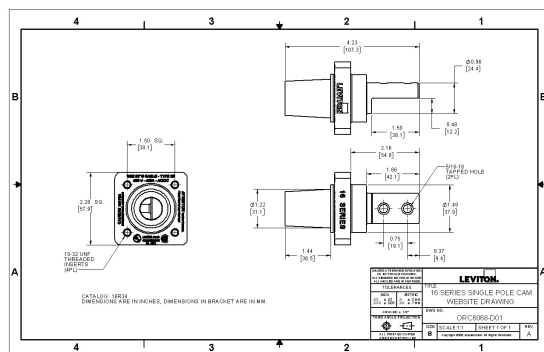

## Technical Information

Electrical Specifications

**Max. Amperage :** 400A

**Max. Voltage :** 648 VAC/DC

**Short Circuit Current Rating :** 35kA

Mechanical Specifications

**Cable Size Range :** #2-4/0 AWG

**Connection Type :** Bus Bar-Double Hole

## Dimensional Drawing

**SPECIFICATION SUBMITTAL**

<b>JOB NAME:</b> <input type="text"/>	<b>CATALOG NUMBERS:</b> <input type="text"/>	<input type="text"/>
<b>JOB NUMBER:</b> <input type="text"/>	<input type="text"/>	<input type="text"/>