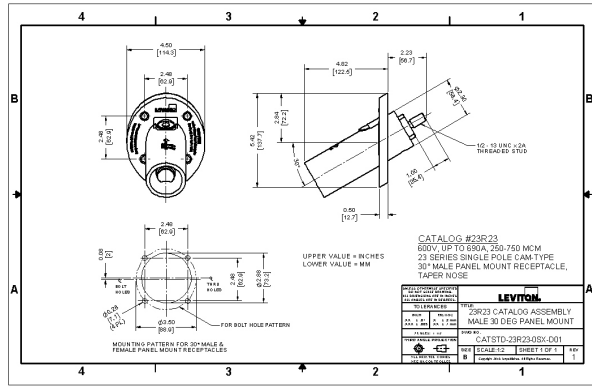

Technical Information

Electrical Specifications

Max. Amperage : 690 Amp

Max. Voltage : 600 Volt

Mechanical Specifications

Cable Range : 250-777MCM

Connection Type : Threaded Stud

Gender : Male

Material Specifications

Contact Material : Brass

Sleeve Material : Santroprene TPV

Strain Relief : Copper Wire

Product Features

Color : Brown

Dimensional Drawing

SPECIFICATION SUBMITTAL

<p>JOB NAME:</p> <input style="width: 100%; height: 20px;" type="text"/> <p>JOB NUMBER:</p> <input style="width: 100%; height: 20px;" type="text"/>	<p>CATALOG NUMBERS:</p> <table border="1" style="width: 100%; height: 40px;"> <tr> <td style="width: 50%;"></td> <td style="width: 50%;"></td> </tr> </table> <table border="1" style="width: 100%; height: 40px;"> <tr> <td style="width: 50%;"></td> <td style="width: 50%;"></td> </tr> </table>				