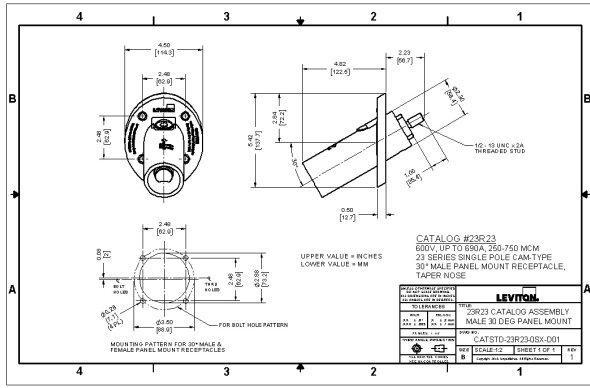

Technical Information

Electrical Specifications

Max. Amperage : 690 Amp

Max. Voltage : 600 Volt

Mechanical Specifications

Cable Range : 250-777MCM

Connection Type : Threaded Stud

Gender : Male

Material Specifications

Contact Material : Brass

Sleeve Material : Santoprene TPV

Strain Relief : Copper Wire

Product Features

Color : Yellow

Dimensional Drawing

SPECIFICATION SUBMITTAL

<p>JOB NAME:</p> <input style="width: 90%; height: 20px;" type="text"/> <p>JOB NUMBER:</p> <input style="width: 90%; height: 20px;" type="text"/>	<p>CATALOG NUMBERS:</p> <table border="1" style="width: 100%; height: 40px;"> <tr> <td style="width: 50%;"></td> <td style="width: 50%;"></td> </tr> </table> <table border="1" style="width: 100%; height: 40px;"> <tr> <td style="width: 50%;"></td> <td style="width: 50%;"></td> </tr> </table>				